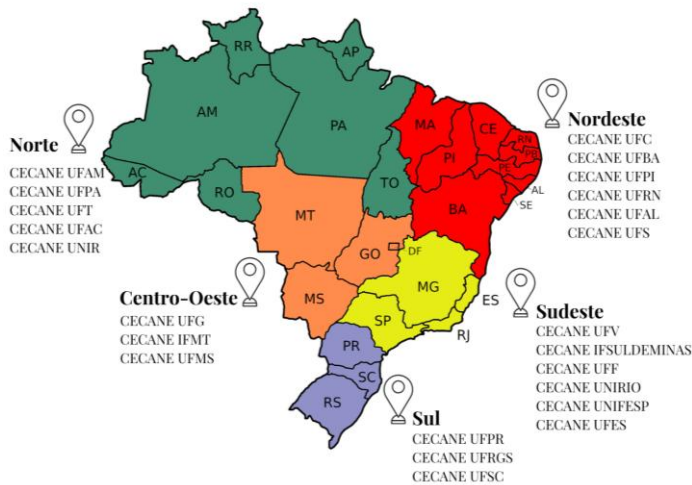

O que são os CECANES e como contribuem com o PNAE?

Prezada(o) nutricionista,

Atuar no Programa Nacional de Alimentação Escolar (PNAE) é assumir, todos os dias a responsabilidade de garantir não apenas refeições, mas também contribuir para a saúde, o desenvolvimento e a aprendizagem dos estudantes.

Para apoiar esse trabalho em todo o país, o FNDE conta com os **Centros Colaboradores em Alimentação e Nutrição Escolar (CECANES)**.

Afinal, o que são os CECANES?

Os CECANES são unidades de referência **vinculados a Instituições de Ensino Superior (IES)**, a partir de uma parceria institucional entre o **Fundo Nacional de Desenvolvimento da Educação (FNDE)** e universidades públicas. Veja a distribuição dos 23 CECANES no Brasil: